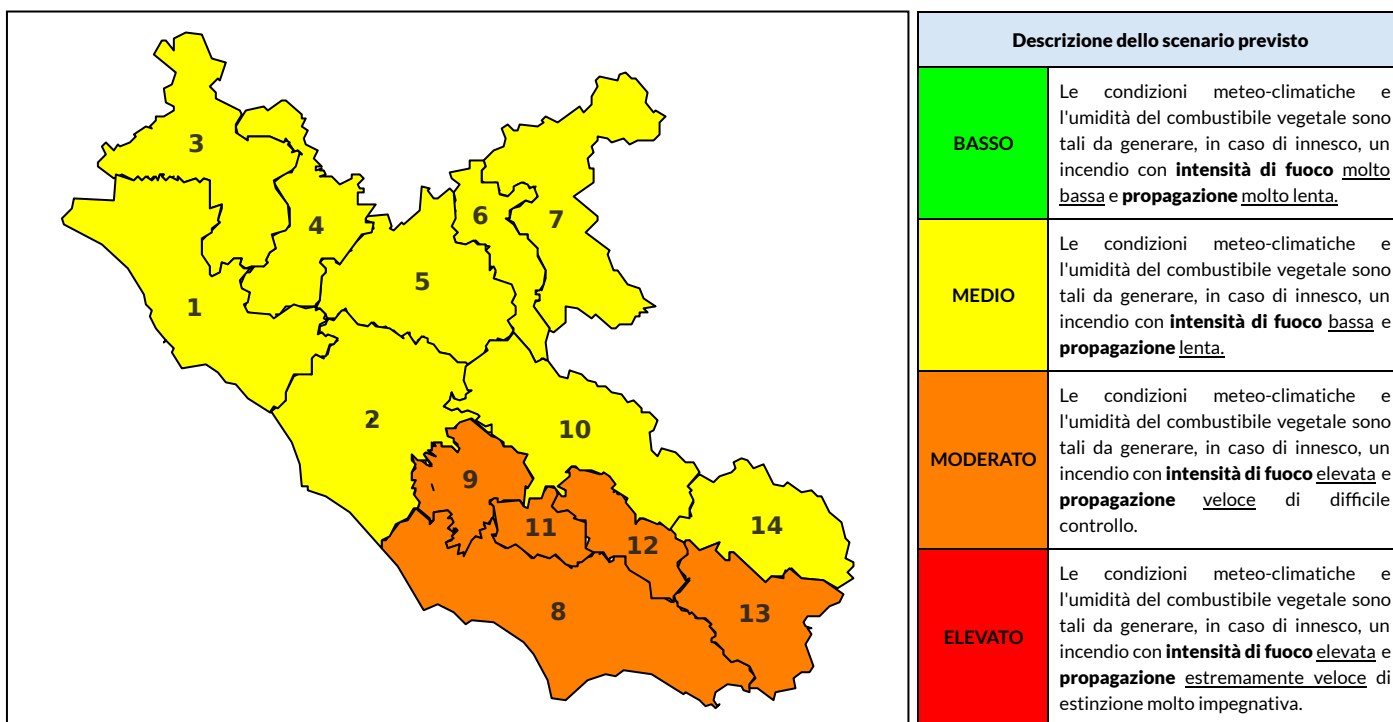

BOLLETTINO DI PERICOLOSITA' DA INCENDI BOSCHIVI

Previsioni per oggi 22-7-2024

Livello di pericolosità da incendio boschivo per Zona di Allerta AIB

Bollettino emesso nel periodo della campagna AIB Lazio sulla base del modello previsionale RISICOLazio, sviluppato in collaborazione con Fondazione CIMA, che fornisce un supporto per la valutazione della Pericolosità da incendio boschivo aggregata sulle Zone di Allerta AIB, approvate come parte integrante del Piano AIB Lazio 2020-2022 con DGR n° 270 del 15/05/2020. Il dettaglio della distribuzione dei Comuni nelle Zone AIB è consultabile al link https://protezionecivile.regione.lazio.it/zone_allerta_aib_comuni/. Le Norme Comportamentali per la popolazione sono consultabili al link https://protezionecivile.regione.lazio.it/norme_comportamentali_aib/.

Zona AIB	1	2	3	4	5	6	7	8	9	10	11	12	13	14
Livello Pericolosità	MEDIO	MEDIO	MEDIO	MEDIO	MEDIO	MEDIO	MEDIO	MODERATO	MODERATO	MEDIO	MODERATO	MODERATO	MODERATO	MEDIO

NOTE

BOLLETTINO DI PERICOLOSITA' DA INCENDI BOSCHIVI

Previsioni per domani 23-7-2024

Livello di pericolosità da incendio boschivo per Zona di Allerta AIB

Bollettino emesso nel periodo della campagna AIB Lazio sulla base del modello previsionale RISICOLazio, sviluppato in collaborazione con Fondazione CIMA, che fornisce un supporto per la valutazione della Pericolosità da incendio boschivo aggregata sulle Zone di Allerta AIB, approvate come parte integrante del Piano AIB Lazio 2020-2022 con DGR n° 270 del 15/05/2020. Il dettaglio della distribuzione dei Comuni nelle Zone AIB è consultabile al link https://protezionecivile.regione.lazio.it/zone_allerta_aib_comuni/. Le Norme Comportamentali per la popolazione sono consultabili al link https://protezionecivile.regione.lazio.it/norme_comportamentali_aib/.

Zona AIB	1	2	3	4	5	6	7	8	9	10	11	12	13	14
Livello Pericolosità	MEDIO	MEDIO	MEDIO	MEDIO	MEDIO	MEDIO	MEDIO	MODERATO	MODERATO	MEDIO	MODERATO	MODERATO	MODERATO	MEDIO