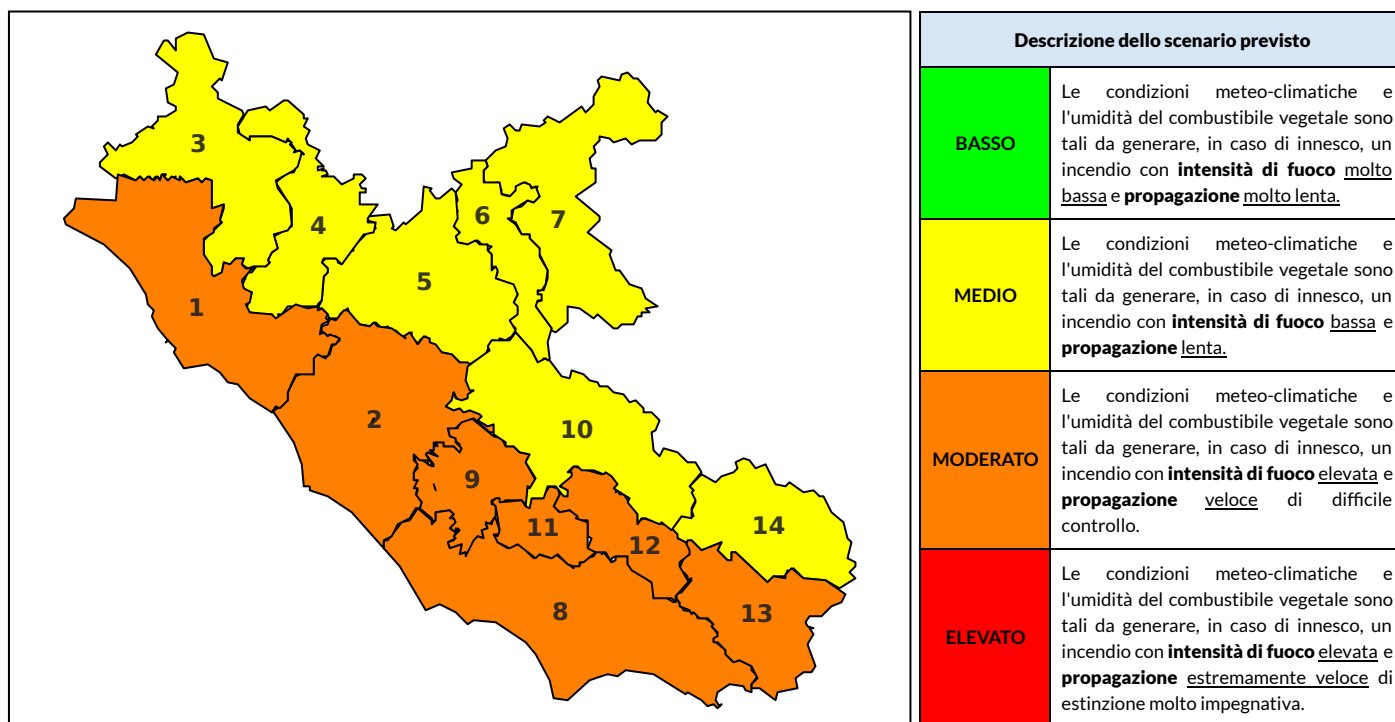

BOLLETTINO DI PERICOLOSITA' DA INCENDI BOSCHIVI

Previsioni per oggi 22-7-2024

Livello di pericolosità da incendio boschivo per Zona di Allerta AIB

Bollettino emesso nel periodo della campagna AIB Lazio sulla base del modello previsionale RISICOLazio, sviluppato in collaborazione con Fondazione CIMA, che fornisce un supporto per la valutazione della Pericolosità da incendio boschivo aggregata sulle Zone di Allerta AIB, approvate come parte integrante del Piano AIB Lazio 2020-2022 con DGR n° 270 del 15/05/2020. Il dettaglio della distribuzione dei Comuni nelle Zone AIB è consultabile al link https://protezionecivile.regione.lazio.it/zone_allerta_aib_comuni/. Le Norme Comportamentali per la popolazione sono consultabili al link https://protezionecivile.regione.lazio.it/norme_comportamentali_aib/.

Zona AIB	1	2	3	4	5	6	7	8	9	10	11	12	13	14
Livello Pericolosità	MEDIO	MEDIO	MEDIO	MEDIO	MEDIO	MEDIO	MEDIO	MODERATO	MODERATO	MEDIO	MODERATO	MODERATO	MODERATO	MEDIO

NOTE

BOLLETTINO DI PERICOLOSITA' DA INCENDI BOSCHIVI

Previsioni per domani 23-7-2024

Livello di pericolosità da incendio boschivo per Zona di Allerta AIB

Bollettino emesso nel periodo della campagna AIB Lazio sulla base del modello previsionale RISICOLazio, sviluppato in collaborazione con Fondazione CIMA, che fornisce un supporto per la valutazione della Pericolosità da incendio boschivo aggregata sulle Zone di Allerta AIB, approvate come parte integrante del Piano AIB Lazio 2020-2022 con DGR n° 270 del 15/05/2020. Il dettaglio della distribuzione dei Comuni nelle Zone AIB è consultabile al link https://protezionecivile.regione.lazio.it/zone_allerta_aib_comuni/. Le Norme Comportamentali per la popolazione sono consultabili al link https://protezionecivile.regione.lazio.it/norme_comportamentali_aib/.

Zona AIB	1	2	3	4	5	6	7	8	9	10	11	12	13	14
Livello Pericolosità	MODERATO	MODERATO	MEDIO	MEDIO	MEDIO	MEDIO	MEDIO	MODERATO	MODERATO	MEDIO	MODERATO	MODERATO	MODERATO	MEDIO

BOLLETTINO DI PERICOLOSITA' DA INCENDI BOSCHIVI